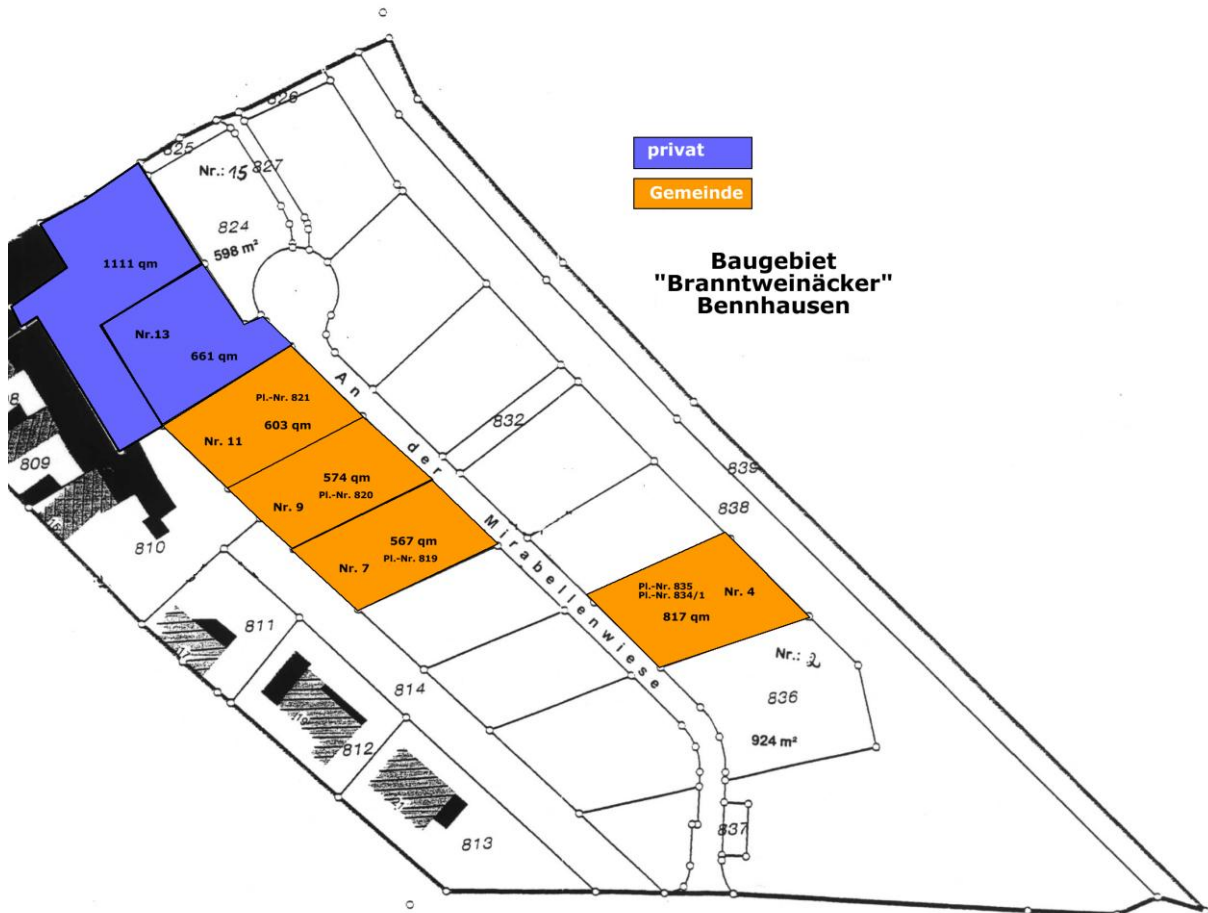

Die Gemeinde Bennhausen bietet im Baugebiet „**Branntweinäcker**“
Bauplätze an zum Preis von 90,00 €/m².

Dieser Preis beinhaltet die Kosten für Grund- und Boden, sowie die Beiträge für Kanal, Straße und Landespflege. Hinzu kommen die Hausanschlusskosten für Kanal und die gesamten Kosten für Wasserversorgung. Die Grundstücke sind zwischen 550m² und 924m² groß. Interessenten wenden sich bitte an die Verbandsgemeindeverwaltung Kirchheimbolanden, Herr Diefenbach, Tel. 06352/4004-409.