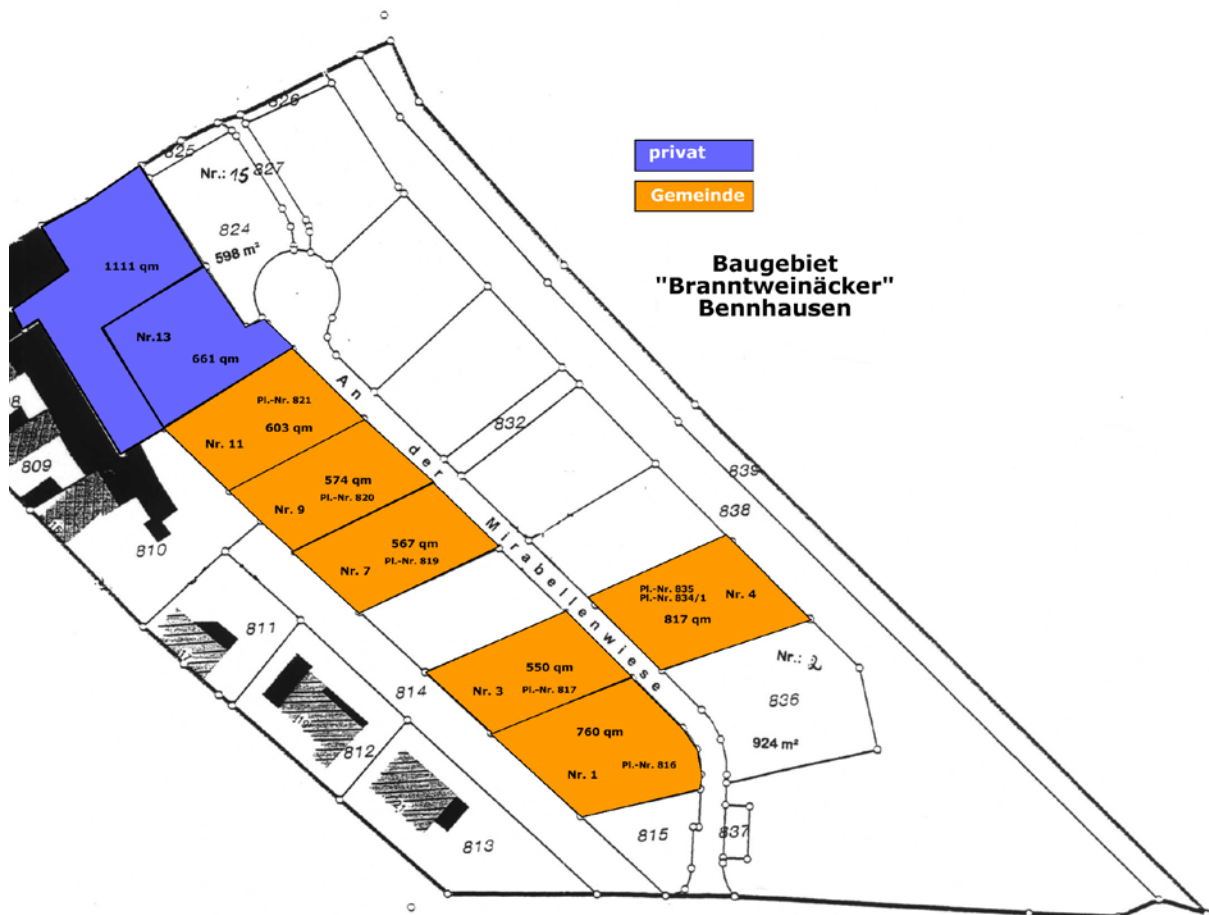

Die Gemeinde Bennhausen bietet im Baugebiet „**Branntweinäcker**“ Bauplätze an zum Preis von 90,00 €/m².

Dieser Preis beinhaltet die Kosten für Grund- und Boden, sowie die Beiträge für Kanal, Straße und Landespflege. Hinzu kommen die Hausanschlusskosten für Kanal und die gesamten Kosten für Wasserversorgung. Die Grundstücke sind zwischen 550m² und 924m² groß. Interessenten wenden sich bitte an die Verbandsgemeindeverwaltung Kirchheimbolanden, Frau Henn, Tel. 06352/400410.