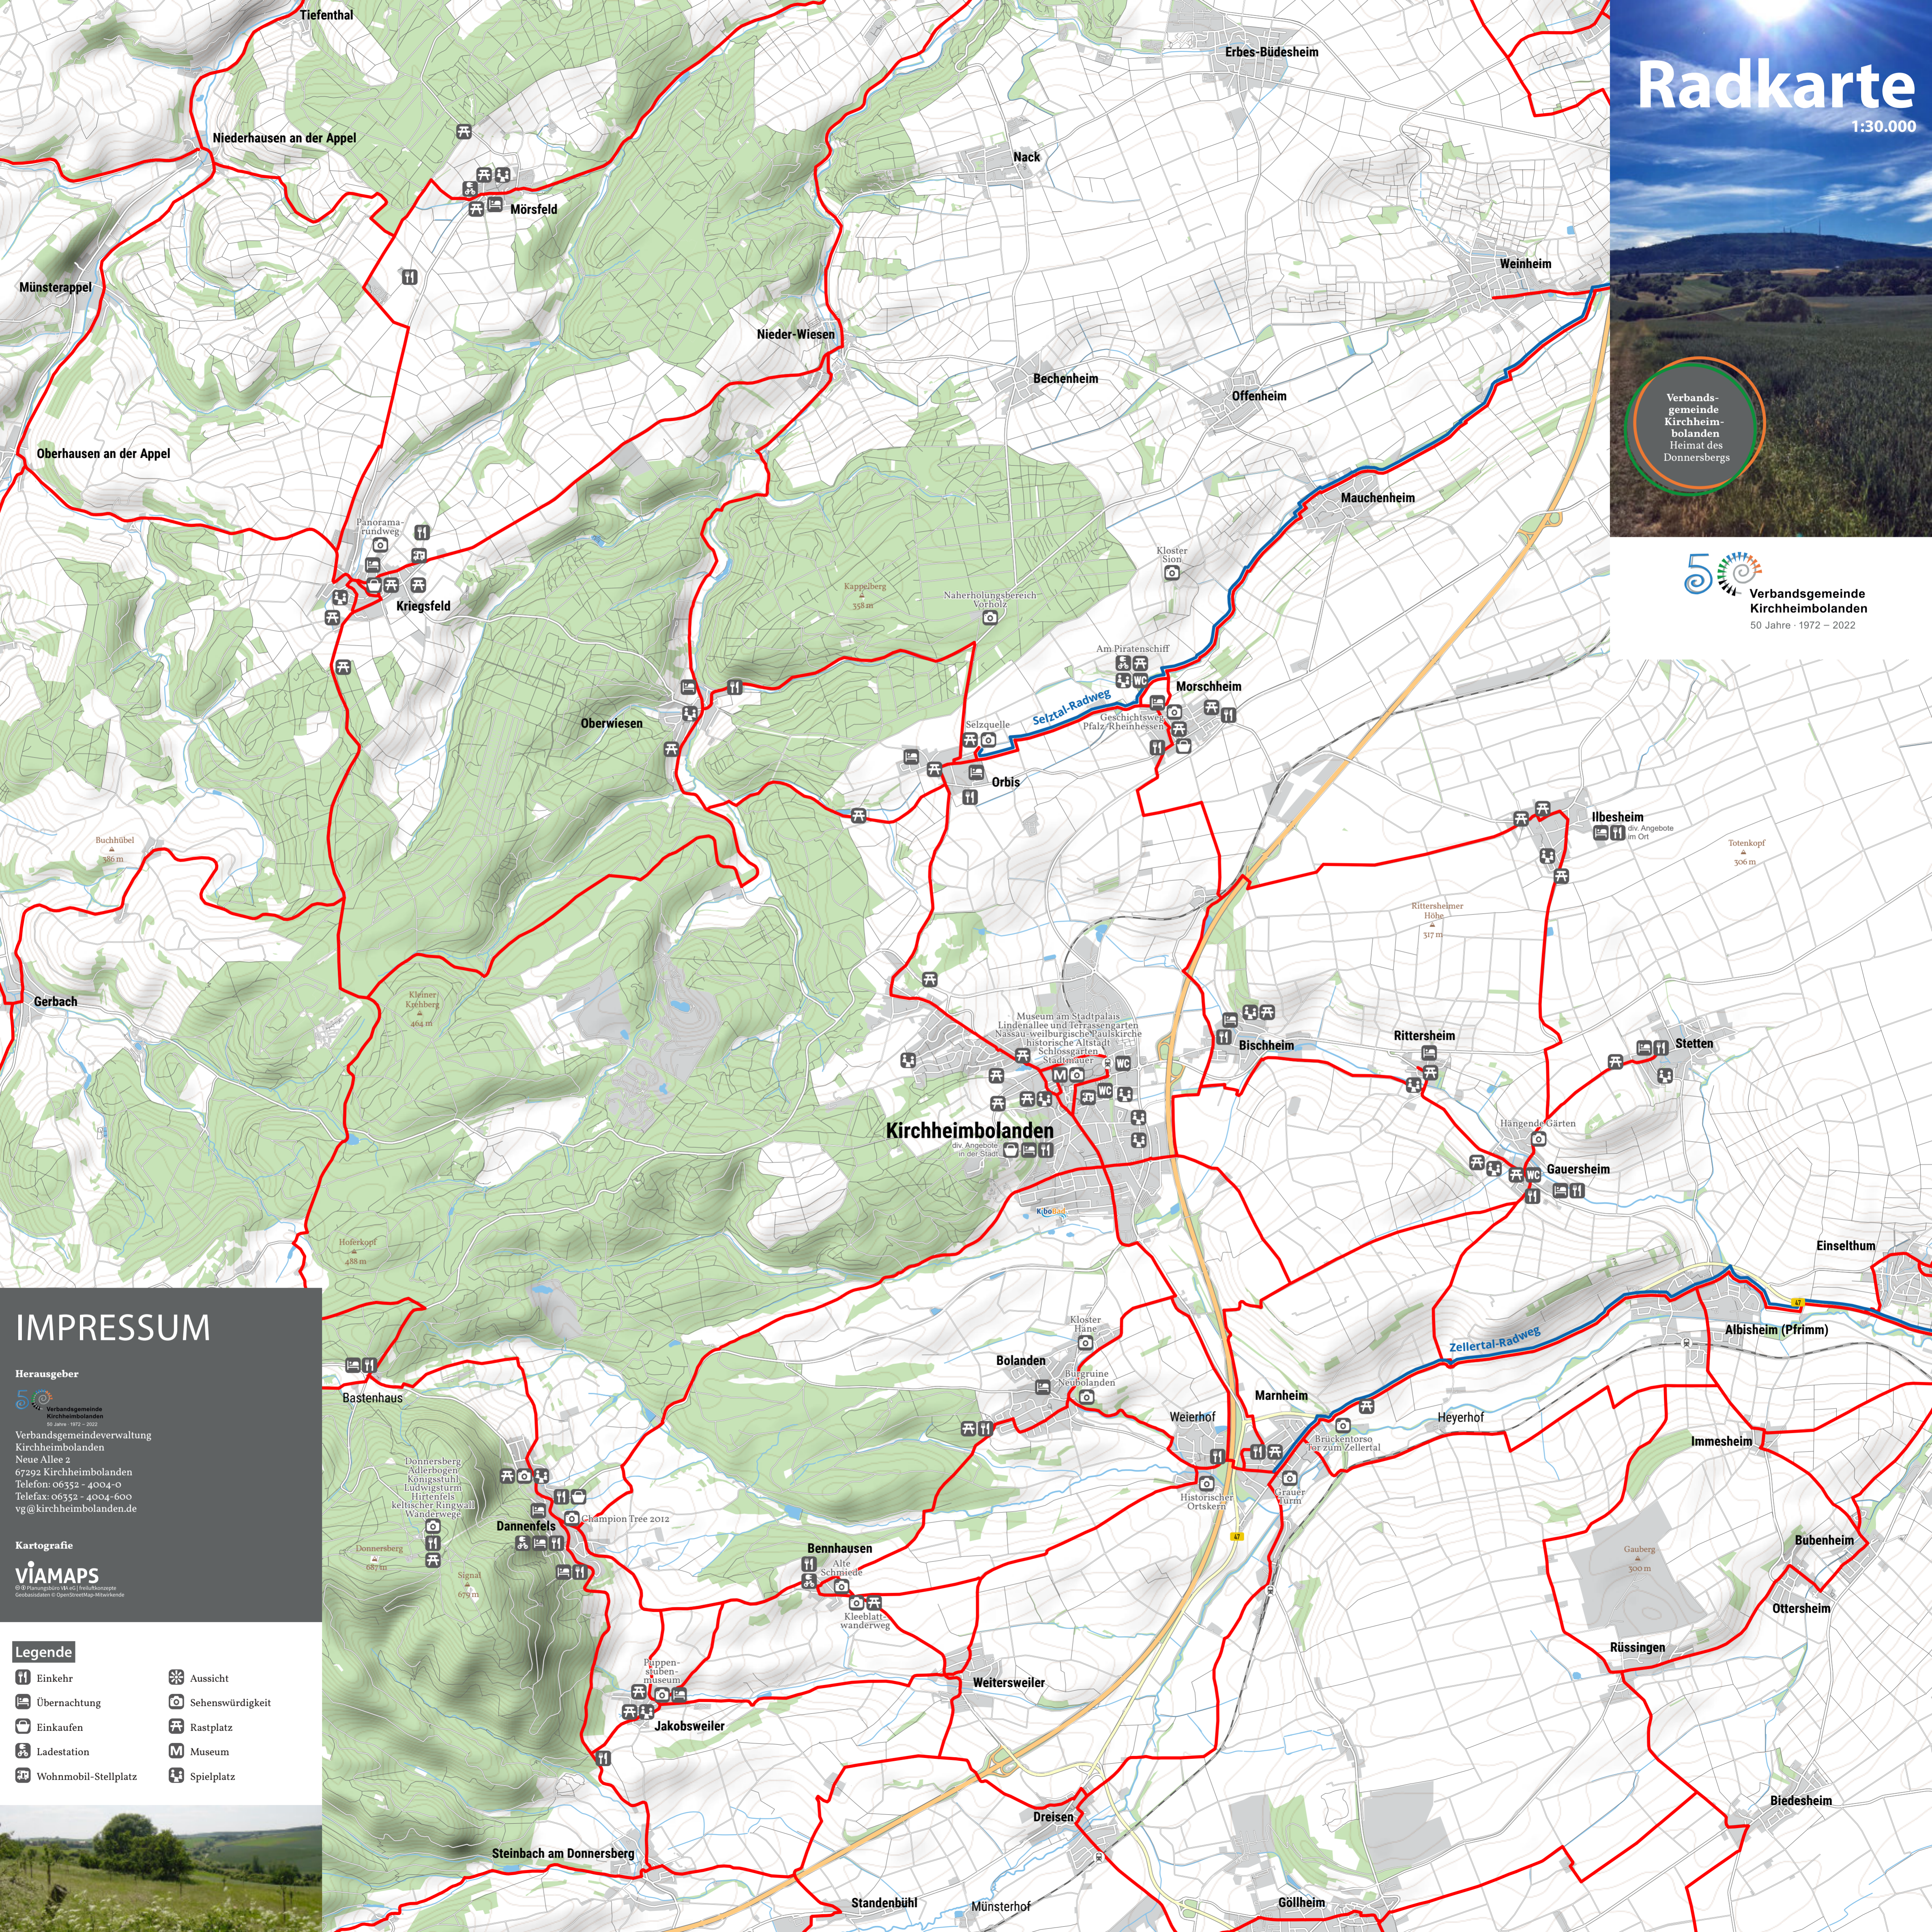

Radkarte

1:30.000

50 Verbandsgemeinde
Kirchheimbolanden
50 Jahre · 1972 – 2022

IMPRESSUM

Herausgeber
Verbandsgemeinde Kirchheimbolanden
50 Jahre · 1972 – 2022
Verbandsgemeindeverwaltung
Kirchheimbolanden
Neue Allee 2
67292 Kirchheimbolanden
Telefon: 06352 - 4004-0
Telefax: 06352 - 4004-600
vg@kirchheimbolanden.de

Kartografie
VIA MAPS
© 2019 ViAMAPS GmbH | 100% Inhabersitzungs-
GmbH & Co. KG | OpenStreetMap-Mitglieder

Legende

Einkehr	Aussicht
Übernachtung	Sehenswürdigkeit
Einkaufen	Rastplatz
Ladestation	Museum
Wohnmobil-Stellplatz	Spielplatz