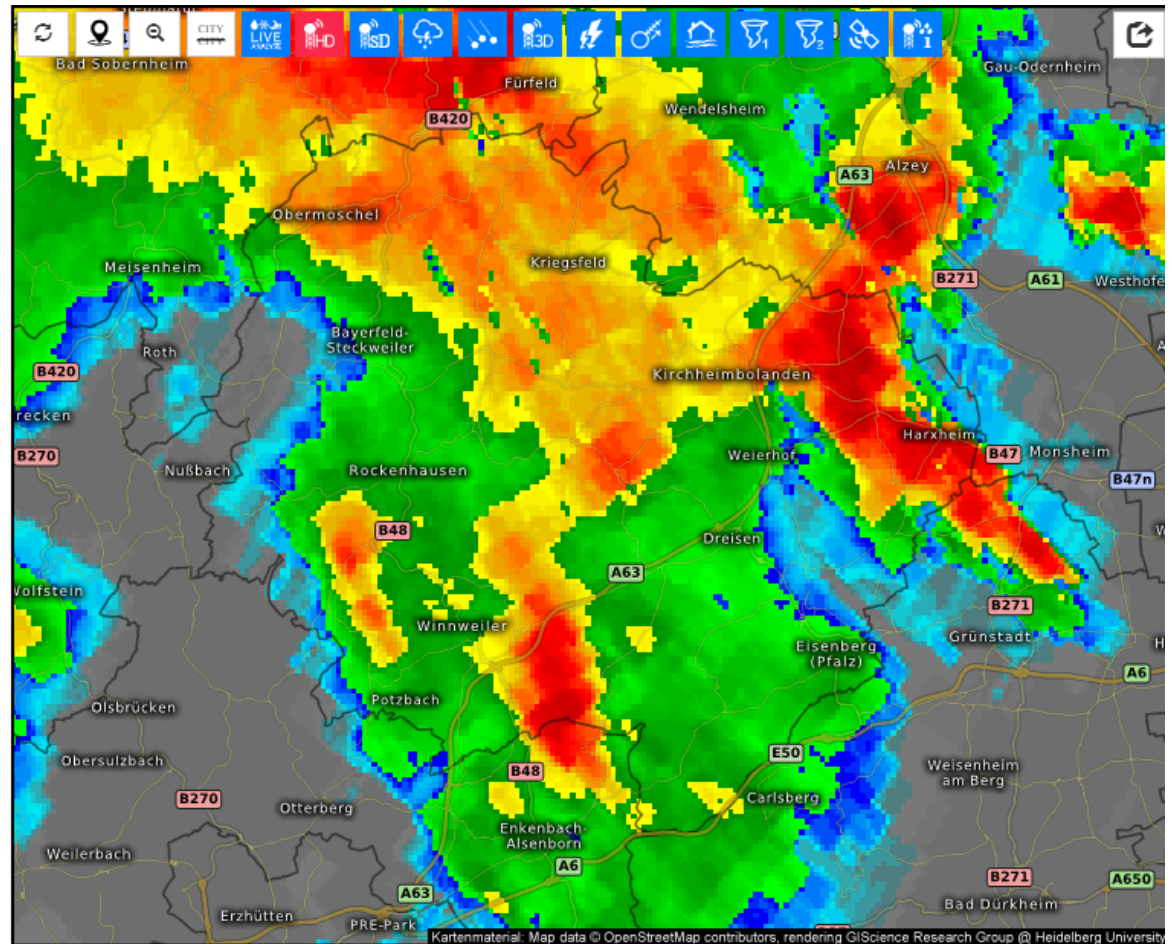

AUSWIRKUNGEN VON STARKREGEN - DIE CHANCEN ABFLUSS- UND EROSIONSMINDERNDER FLÄCHENBEWIRTSCHAFTUNG

Welche Gefahren gibt es?

Starkregen am 04.06.2021

Radar HD+

Regenradar und Schneeradar
Donnersbergkreis

Kartenausschnitt wechseln

Radarquelle wechseln

Jahr

2021

Datum

04.06.2021

Zeit

21:10 Uhr

Archivplayer

Der Player für unser Archiv ist bei unseren Abonnements mit Zusatzfeatures inklusive.

Mehr Infos

Anzeige

Radar HD (mm/h)

Fr. 04.06.2021, 21:10 Uhr MESZ

Donnersbergkreis

Starkregen am 24.06.2021

Radar HD+