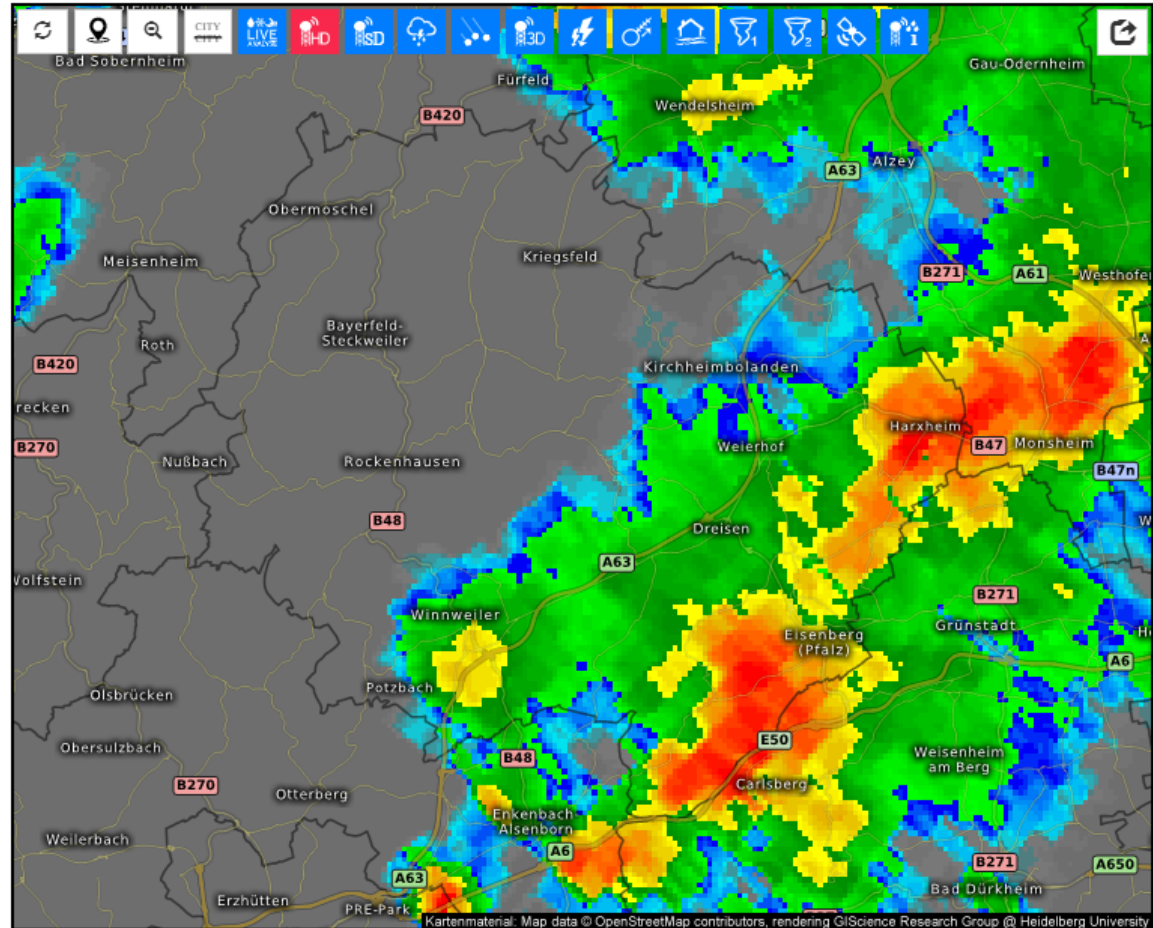

AUSWIRKUNGEN VON STARKREGEN - DIE CHANCEN ABFLUSS- UND EROSIONSMINDERNDER FLÄCHENBEWIRTSCHAFTUNG

Welche Gefahren gibt es?

Starkregen am 04.06.2021

Radar HD+

Regenradar und Schneeradar
Donnersbergkreis

Kartenausschnitt wechseln

Radarquelle wechseln

Jahr

2021

Datum

04.06.2021

Zeit

21:10 Uhr

Archivplayer

Der Player für unser Archiv ist bei unseren Abonnements mit Zusatzfeatures inklusive.

Mehr Infos

Anzeige

Radar HD (mm/h)

Fr. 04.06.2021, 21:10 Uhr MESZ

Donnersbergkreis

Starkregen am 24.06.2021

Radar HD+

Regenradar und Schneeradar
Donnersbergkreis

Kartenauswahl ausblenden

Bereich

Mitteleuropa

Land

Deutschland

Bundesland

Rheinland-Pfalz