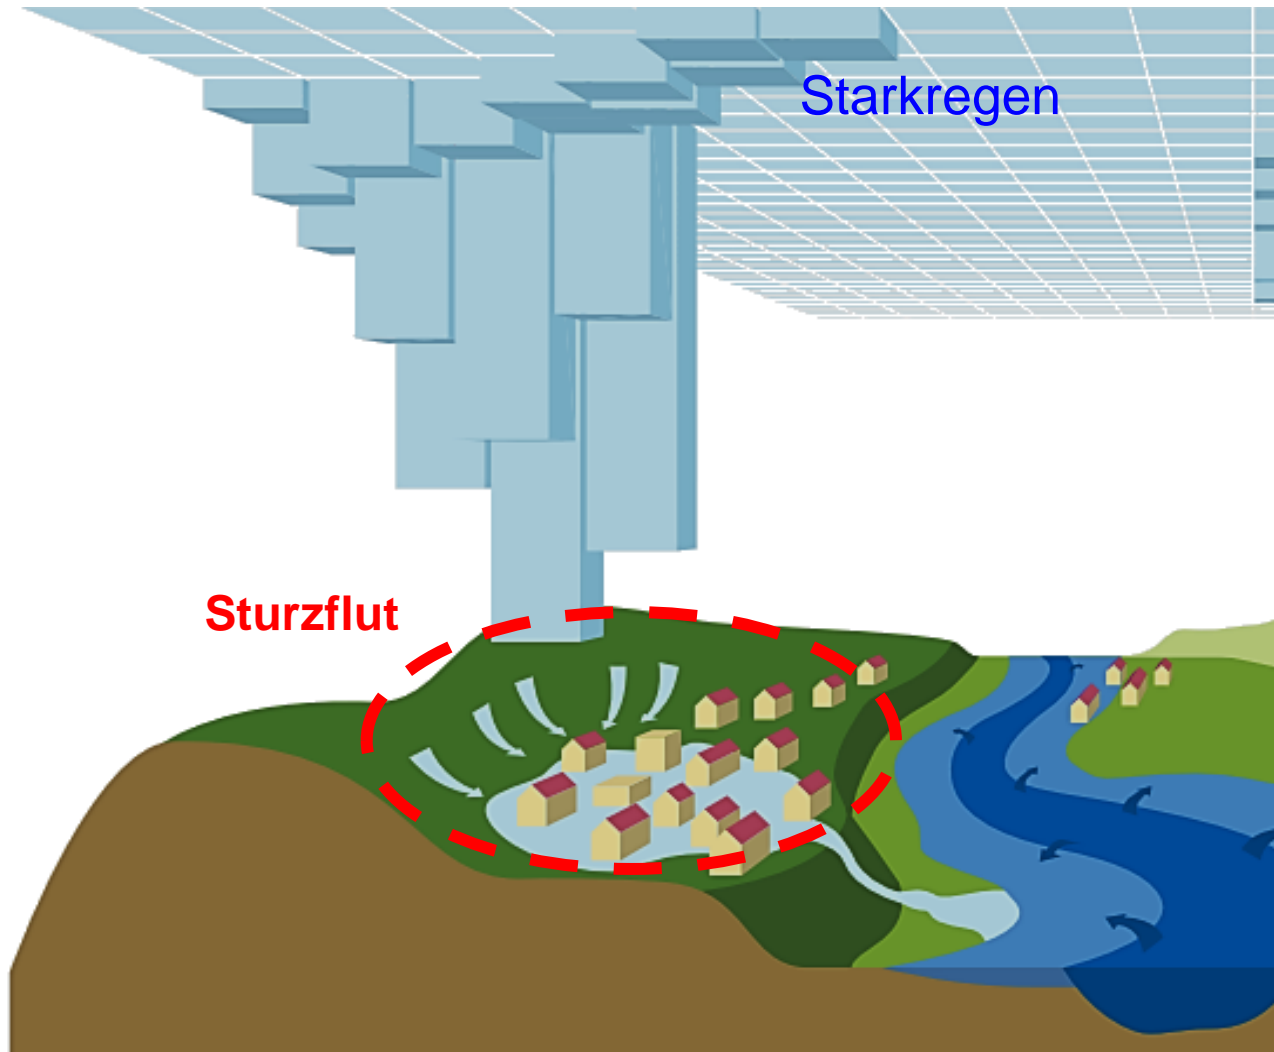

AUSWIRKUNGEN VON STARKREGEN - DIE CHANCEN ABFLUSS- UND EROSIONSMINDERNDER FLÄCHENBEWIRTSCHAFTUNG

Welche Gefahren gibt es?

Starkregen am 04.06.2021

Radar HD+

Regenradar und Schneeradar
Donnersbergkreis

Kartenausschnitt wechseln

Radarquelle wechseln

Jahr

2021

Datum

04.06.2021

Zeit

21:10 Uhr

Archivplayer